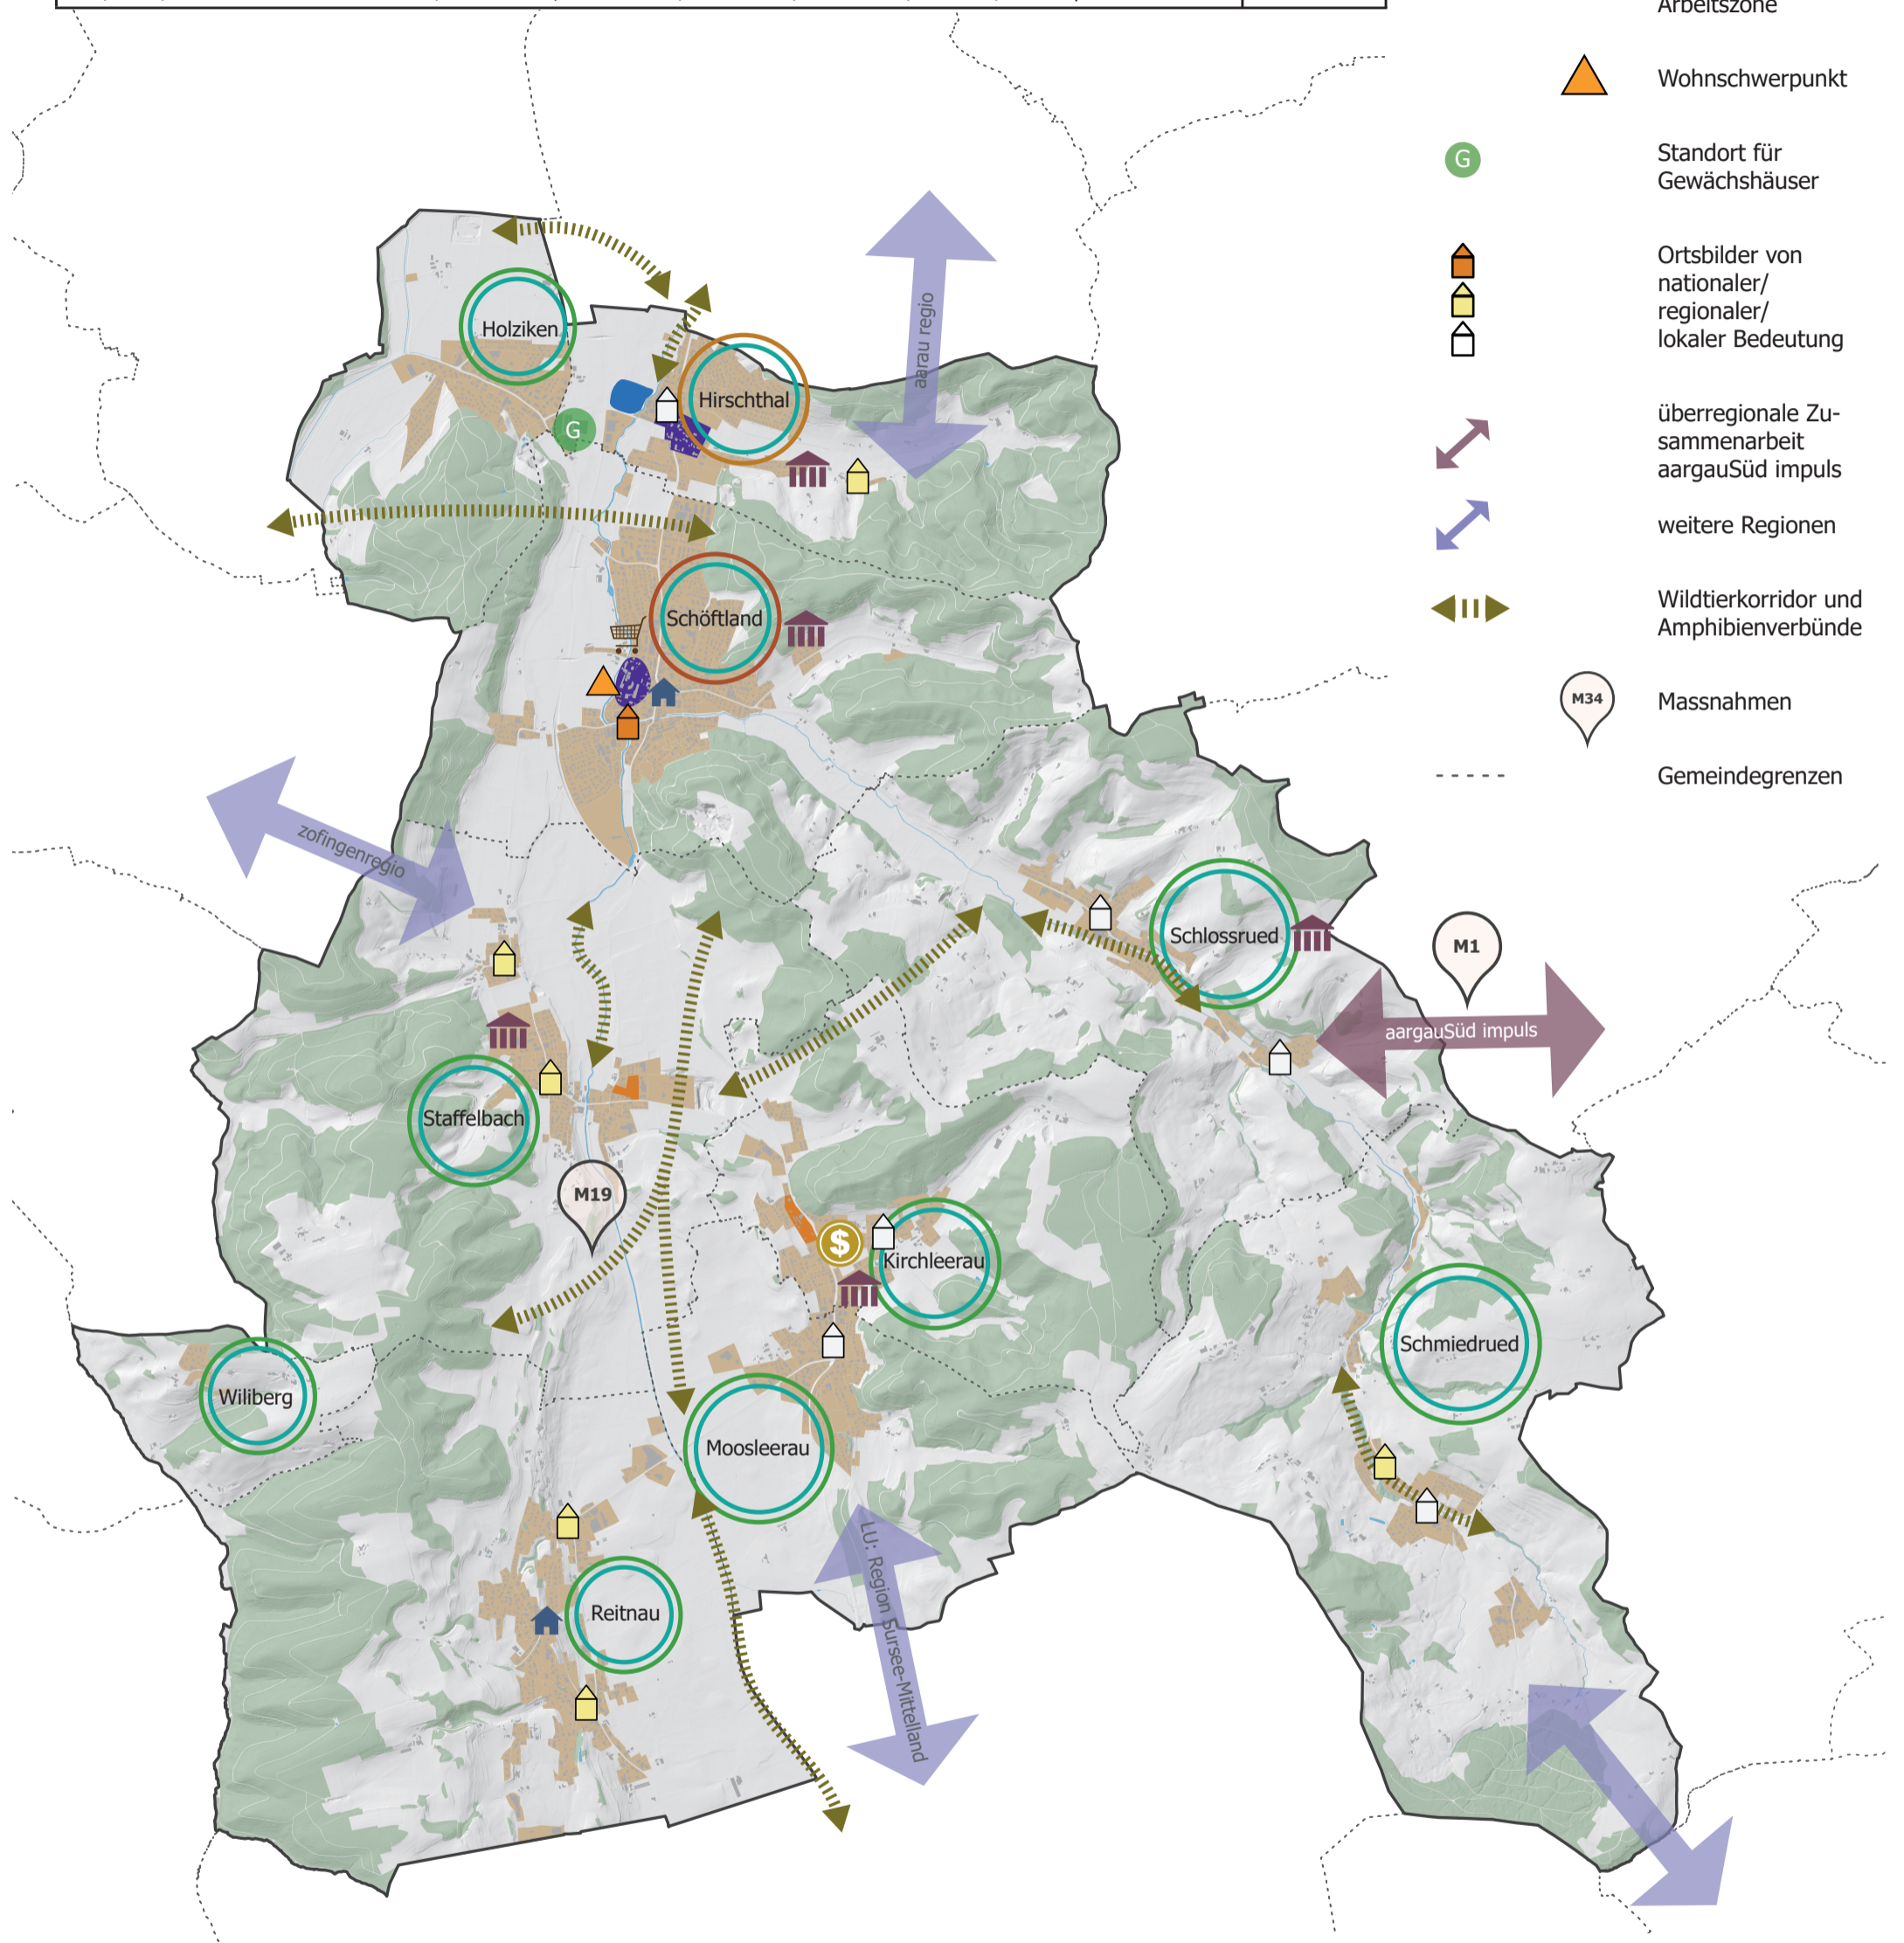

Konzeptplan REK, Teil Siedlung und Landschaft

Regionalverband Suhrental

Auftr.-Nr.: 29.2006

Sachbearb.: GH

Gezeichnet: LRU

Plandatum: 24.11.2021

Plangrösse: A3

suisseplan Ingenieure AG raum + landschaft

Entfelderstrasse 2 | 5001 Aarau | T: +41 58 310 57 80

www.suisseplan.ch | raum@suisseplan.ch

suisse plan

Bestand neu

- Zentrumsentwicklung
- Sichtungsgebiet
- Regionale Arbeitszone
- Wohnschwerpunkt
- G Standort für Gewächshäuser
- Ortsbilder von nationaler/ regionaler/ lokaler Bedeutung
- überregionale Zusammenarbeit aargauSüd impuls
- weitere Regionen
- Wildtierkorridor und Amphibienverbände
- M34 Massnahmen
- Gemeindegrenzen

Raumtypen und Funktionen der Gemeinden

- Ländlicher Entwicklungsraum
- Ländliches Zentrum
- Ländliche Entwicklungsachse
- Kernraum Landschaftsentwicklung
- Kultur
- Standort für Oberstufenschulhaus
- Versorgungszentrum
- Bank Leerau